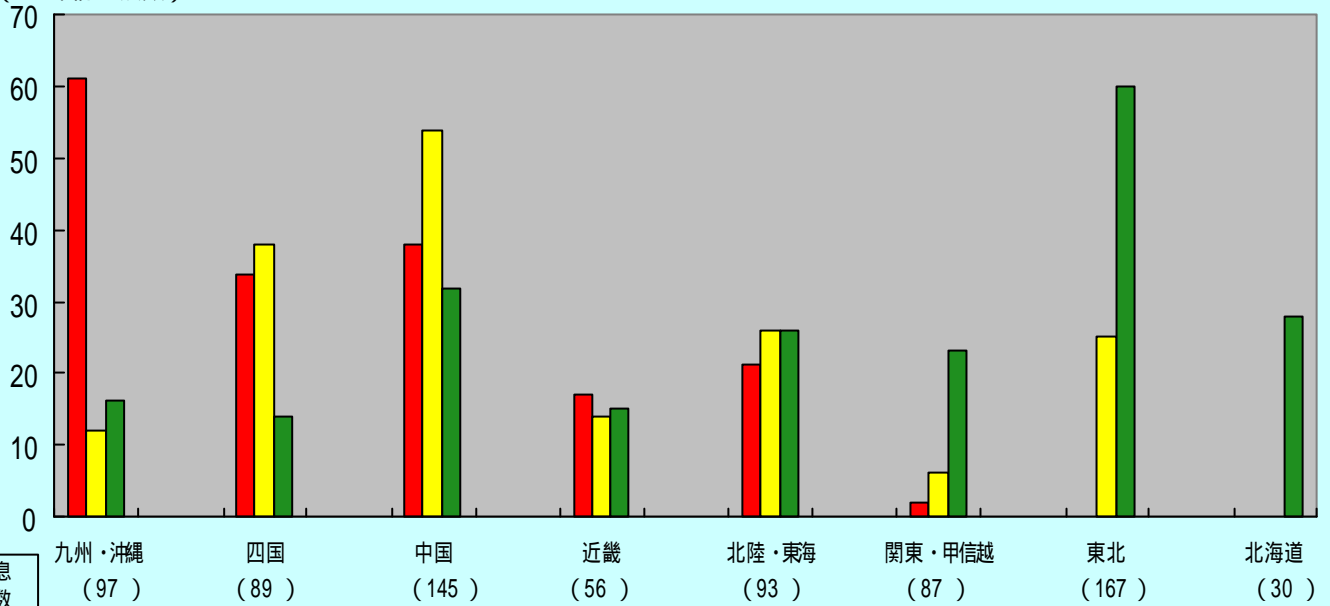

《資料7》

(生息確認地点数)

全体の生息確認地点数

■ヌマガエル ■トノサマガエル ■アマガエル

多く確認されたカエルの各地方での生息確認地点数

カエル生息に関する地域性

このグラフは、「田んぼの生きもの調査」で生息確認地点数が多かった上位3種のカエルについて、各地方での生息確認地点数を示した図です。ヌマガエルは、東海、北陸地方以西の水田周辺でみられ、特に九州、沖縄地方において多く確認されました。トノサマガエルは、中国地方の水田周辺で多く確認されました。また、アマガエルは、全国いずれの地方においても確認されていますが、特に東北地方で多く確認されました。この結果は、既存の分布域と一致しています。