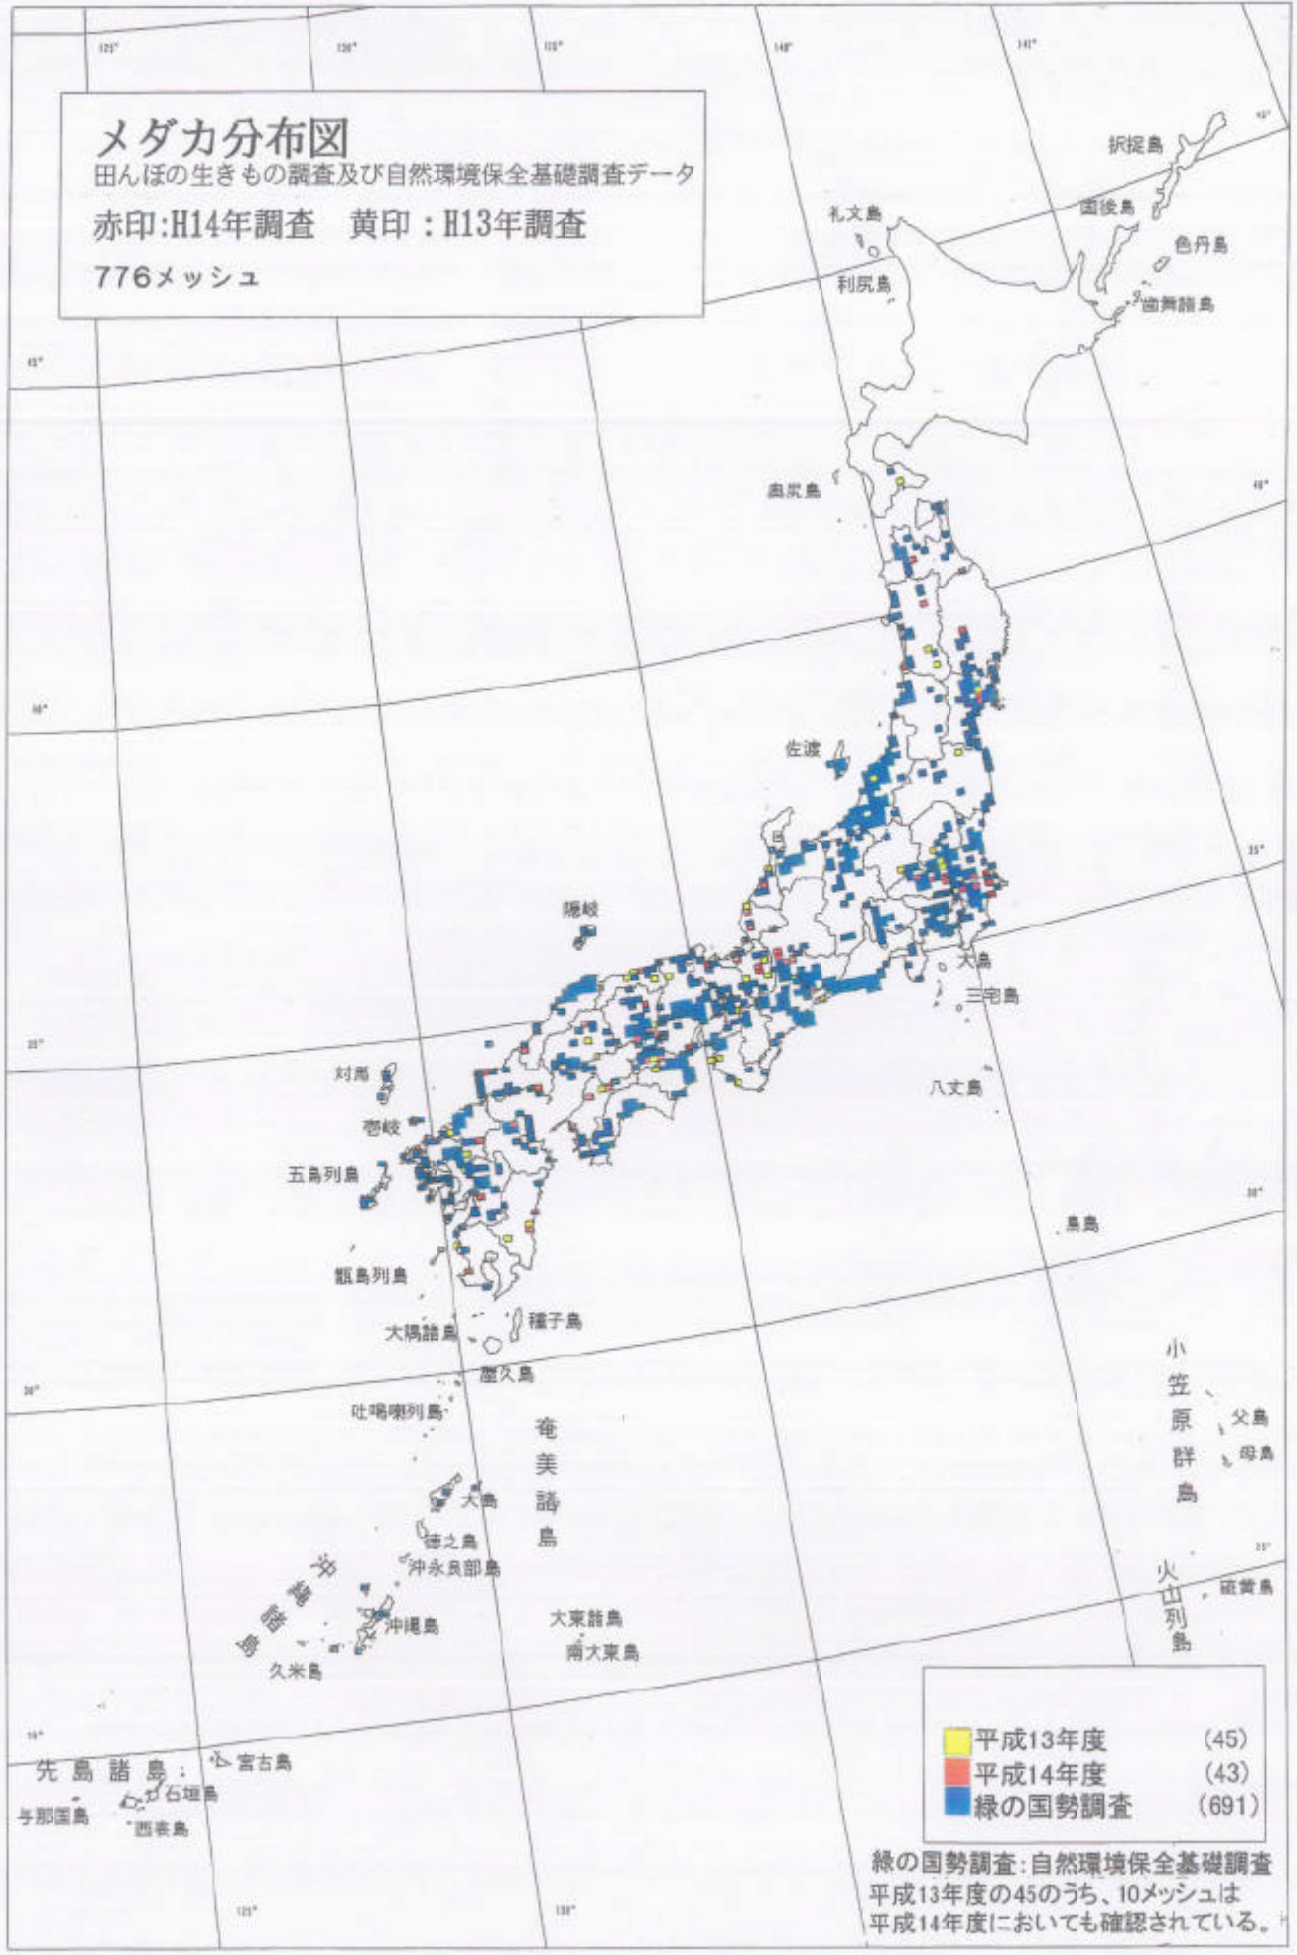

# メダカ分布図

田んぼの生きもの調査及び自然環境保全基礎調査データ

赤印:H14年調査 黄印:H13年調査

776メッシュ

平成13年度	(45)
平成14年度	(43)
緑の国勢調査	(691)

緑の国勢調査:自然環境保全基礎調査  
平成13年度の45のうち、10メッシュは  
平成14年度においても確認されている。